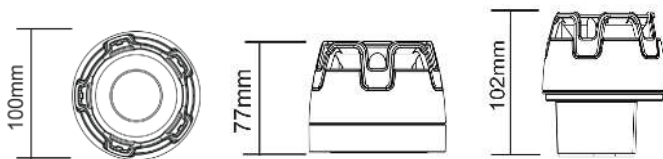

## Especificaciones técnicas

Especificaciones mecánicas	
Color de la carcasa:	Rojo
Número de tonos:	32 incluyendo el tono de campana <i>Tabla de tonos disponible en el manual de instrucciones del dispositivo</i>
Ajuste del volumen:	Alto o medio
Tamaño del cable:	0,5 a 2,5mm <sup>2</sup>
Material:	PC/ABS no propagador de la llama
Peso:	190g (base estándar); 197g (base alta / IP65)
Especificaciones ambientales	
Temperatura de funcionamiento:	de -25°C a +70°C
Humedad Relativa:	93% ±3% sin condensación
Índice de protección:	IP21C base estándar IP65 - base alta

### Dimensiones