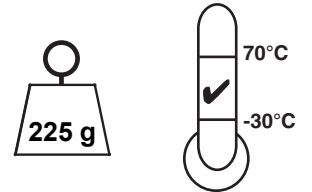

**INSTALLATION**

**SPECIFICATION**

Compatible with:  
**FAAST LT -HS** ✓ (e.g. FL0122E-HS)  
**FAAST XS** ✓  
**FAAST XM** ✓  
**FAAST XT** ✓

⚠  
 $\geq$  PipelQ 2.9 ✓

**F-INF-25-RF**  
REPLACEMENT FILTER PACK